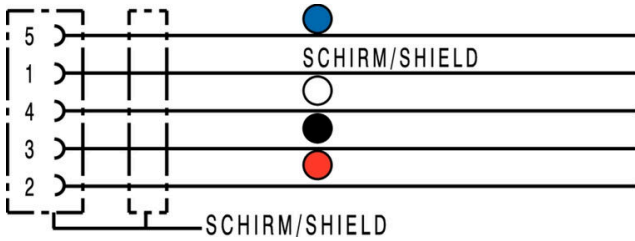

Pin

폴 계획

Socket

배선도

이상적 툴: Screwty® (토크 기능 탑재)

Light, securely screwed-in round plug-in connectors. Screwty set DM / VPE: 1 / Order No.: 1920000000 Adapters: M12, M12 F, M8, M8 F