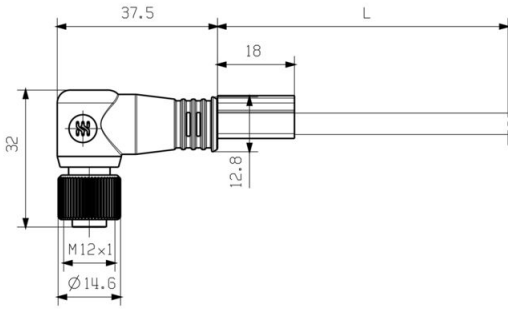

환경 제품 규정 준수

RoHS 준수 상태	준수, 예외 존재
RoHS 면제(해당되거나 알려진 경우)	6c
REACH SVHC	Lead 7439-92-1
SCIP	1c533b66-fcff-4da5-b89f-fd55fbf5cb55

케이블의 기술 사양

케이블 길이	3 m	외피 색상	보라색
케이블 캐리어에 적합	예	차폐	예
할로겐	아니요	절연	TPE
가속	5 m/s <sup>2</sup>	구부림 반경, 최소, 이동	10 x 케이블 직경
구부림 반경, 최소, 고정	5 x 케이블 직경	구부림 주기	3 Mio
와이어 단면(프린트/온라인)	2 x 0.34 mm <sup>2</sup> + 2 x 0.22 mm <sup>2</sup>	속도	180 m/s
외피 재질	PUR	구성 가능 케이블 길이	아니요
UL AWM 방식 규격 외부 클래딩	20236 (80 °C / 30 V)	하이브리드 케이블	아니요
조사 교차결합	아니요	용접 스파크 저항	아니요
컬러 코딩	흰색, 파란색, 적색, 검은색	온도 범위, 고정	-40...80 °C
용접 비드 내성	아니요	온도 범위, 이동	-10...80 °C
플 수	5	외경	7 mm ± 0.3 mm

기술 데이터

플러그, 우

플러그 우측 자유 컨덕터 엔드

플러그, 좌

플러그 좌측 M12, A-코딩, IP67, 암형  
접점, 90° 꺾임, 플라스틱,  
차폐

분류

ETIM 8.0	EC002599	ETIM 9.0	EC002599
ETIM 10.0	EC002599	ECLASS 14.0	27-06-03-08
ECLASS 15.0	27-06-03-08		

**SAIL-M12BW-CD-3.0A**

**Weidmüller Interface GmbH & Co. KG**  
 Klingenbergstraße 26  
 D-32758 Detmold  
 Germany

www.weidmueller.com

도면

폴 계획

Socket

Socket

배선도

이상적 틀: **Screwty®** (토크 기능 탑재)