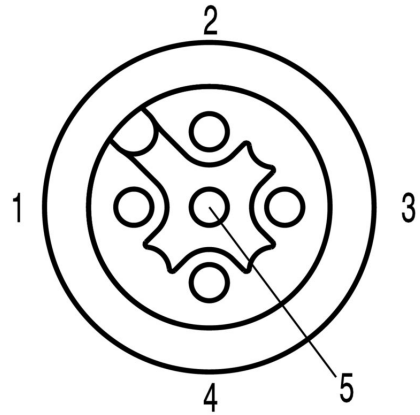

환경 제품 규정 준수

RoHS 준수 상태	준수, 예외 존재
RoHS 면제(해당되거나 알려진 경우)	6c
REACH SVHC	Lead 7439-92-1
SCIP	1c533b66-fcff-4da5-b89f-fd55fbf5cb55

케이블의 기술 사양

케이블 길이	3 m	외피 색상	보라색
케이블 캐리어에 적합	예	차폐	예
할로겐	아니요	절연	TPE
가속	5 m/s <sup>2</sup>	구부림 반경, 최소, 이동	10 x 케이블 직경
구부림 반경, 최소, 고정	5 x 케이블 직경	구부림 주기	3 Mio
와이어 단면(프린트/온라인)	2 x 0.34 mm <sup>2</sup> + 2 x 0.22 mm <sup>2</sup>	속도	180 m/s
외피 재질	PUR	구성 가능 케이블 길이	아니요
UL AWM 방식 규격 외부 클래딩	20236 (80 °C / 30 V)	하이브리드 케이블	아니요
조사 교차결합	아니요	용접 스파크 저항	아니요
컬러 코딩	흰색, 파란색, 적색, 검은색	온도 범위, 고정	-40...80 °C
용접 비드 내성	아니요	온도 범위, 이동	-10...80 °C
플 수	5	외경	7 mm ± 0.3 mm

기술 데이터

플러그, 우

플러그 우측 자유 컨덕터 엔드

플러그, 좌

플러그 좌측 M12, A-코딩, IP67, 암형  
접점, 90° 꺾임, 플라스틱,  
차폐

분류

ETIM 8.0	EC002599	ETIM 9.0	EC002599
ETIM 10.0	EC002599	ECLASS 14.0	27-06-03-08
ECLASS 15.0	27-06-03-08		

**SAIL-M12BW-CD-3.0A**

**Weidmüller Interface GmbH & Co. KG**  
 Klingenbergstraße 26  
 D-32758 Detmold  
 Germany

www.weidmueller.com

도면

폴 계획

Socket

Socket

배선도

이상적 틀: **Screwty®** (토크 기능 탑재)

Light, securely screwed-in round plug-in connectors. Screwty set DM / VPE: 1 / Order No.: 1920000000 Adapters: M12, M12 F, M8, M8 F