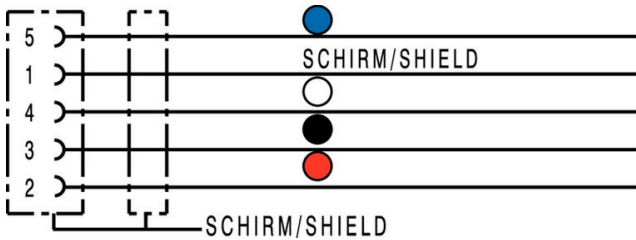

기술 데이터

플러그, 우

플러그 우측 자유 컨덕터 엔드

플러그, 좌

플러그 좌측 M12, A-코딩, IP67, 암형  
접점, 90° 꺾임, 플라스틱,  
차폐

분류

ETIM 8.0	EC002599	ETIM 9.0	EC002599
ETIM 10.0	EC002599	ECLASS 14.0	27-06-03-08
ECLASS 15.0	27-06-03-08		

**SAIL-M12BW-CD-3.0A**

**Weidmüller Interface GmbH & Co. KG**  
 Klingenbergstraße 26  
 D-32758 Detmold  
 Germany

www.weidmueller.com

도면

폴 계획

Socket

Socket

배선도

이상적 틀: **Screwty®** (토크 기능 탑재)