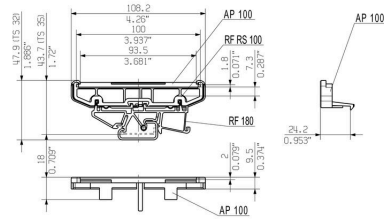

www.weidmueller.com

기술 데이터

승인

ROHS 준수

치수 및 중량

깊이	23.8 mm	깊이 (인치)	0.937 inch
높이	108.2 mm	높이 (인치)	4.2598 inch
너비	27.2 mm	폭 (인치)	1.0709 inch
순중량	7.4 g		

환경 제품 규정 준수

RoHS 준수 상태 준수, 예외 미존재
 REACH SVHC 0.1 wt% 이상의 SVHC 없음

RAIL MOUNTING
 FOR BOTH SIDES (RIGHT AND LEFT)

RS 100 - 프로파일 하우징

RS 100 Profi는 DIN 레일 설치와 벽면 설치가 모두 가능하기 때문에, 설치 요구 사항에 맞는 유연한 솔루션을 제공합니다. 이러한 다재다능함 덕분에 다양한 환경과 애플리케이션에 쉽게 통합할 수 있습니다. 하우징은 유로카드 PCB 표준을 따릅니다. 프로파일을 원하는 크기로 잘라내어 특정 요건에 정확하게 맞출 수 있습니다. 특히 무거운 부품의 경우, 추가적인 잠금 다리를 사용하여 안정성을 높이고 설치의 안전성을 높일 수 있습니다. 또 다른 실용적인 기능은 커버 프로파일을 사용하여 큰 콤포넌트를 보호하는 옵션입니다.

일반 주문 데이터

유형	PTSC KB40X14	버전	
주문 번호	4019420000	장착 스크류 (단자대), 0.00 mm, 스틸, 깊이: 7 mm, 너비: 16.9 mm,	
GTIN (EAN)	4008190243029	높이: 7 mm	
수량	100 ST		