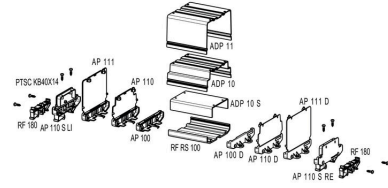

www.weidmueller.com

기술 데이터

승인

ROHS 준수

치수 및 중량

깊이	23.8 mm	깊이 (인치)	0.937 inch
높이	108.2 mm	높이 (인치)	4.2598 inch
너비	27.2 mm	폭 (인치)	1.0709 inch
순중량	7.4 g		

환경 제품 규정 준수

RoHS 준수 상태 준수, 예외 미존재
 REACH SVHC 0.1 wt% 이상의 SVHC 없음

RAIL MOUNTING
 FOR BOTH SIDES (RIGHT AND LEFT)

RS 100 - 프로파일 하우징

RS 100 Profi는 DIN 레일 설치와 벽면 설치가 모두 가능하기 때문에, 설치 요구 사항에 맞는 유연한 솔루션을 제공합니다. 이러한 다재다능함 덕분에 다양한 환경과 애플리케이션에 쉽게 통합할 수 있습니다. 하우징은 유로카드 PCB 표준을 따릅니다. 프로파일을 원하는 크기로 잘라내어 특정 요건에 정확하게 맞출 수 있습니다. 특히 무거운 부품의 경우, 추가적인 잠금 다리를 사용하여 안정성을 높이고 설치의 안전성을 높일 수 있습니다. 또 다른 실용적인 기능은 커버 프로파일을 사용하여 큰 콤포넌트를 보호하는 옵션입니다.