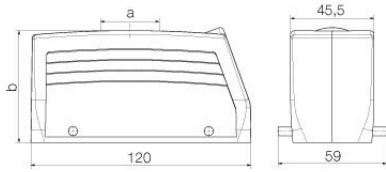

HDC 64D TOBU 1M40G

Weidmüller Interface GmbH & Co. KG
Klingenbergstraße 26
D-32758 Detmold
Germany

www.weidmueller.com

도면