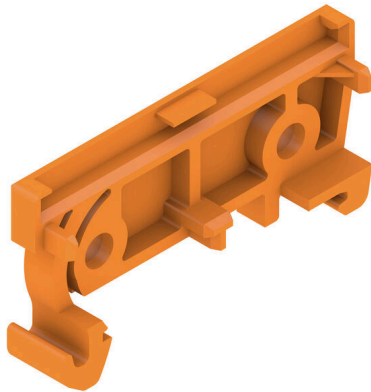

AP 45/LI OR 1665

Weidmüller Interface GmbH & Co. KG
 Klingenbergstraße 26
 D-32758 Detmold
 Germany

www.weidmueller.com

RS 100 Profi는 DIN 레일 설치와 벽면 설치가 모두 가능하기 때문에, 설치 요구 사항에 맞는 유연한 솔루션을 제공합니다. 이러한 다재다능함 덕분에 다양한 환경과 애플리케이션에 쉽게 통합할 수 있습니다. 하우징은 유로카드 PCB 표준을 따릅니다. 프로파일을 원하는 크기로 잘라내어 특정 요건에 정확하게 맞출 수 있습니다. 특히 무거운 부품의 경우, 추가적인 잠금 다리를 사용하여 안정성을 높이고 설치의 안전성을 높일 수 있습니다. 또 다른 실용적인 기능은 커버 프로파일을 사용하여 큰 컴포넌트를 보호하는 옵션입니다.

일반 주문 데이터

버전	엔드 플레이트, RS 45 주황색, 엔드 플레이트 DIN 레일 마운팅 왼쪽, 너비: 8 mm
주문 번호	1011590000
유형	AP 45/LI OR 1665
GTIN (EAN)	4032248723577
수량	20 items

기술 데이터

승인

ROHS 준수

치수 및 중량

깊이	22.8 mm	깊이 (인치)	0.8976 inch
높이	45 mm	높이 (인치)	1.7716 inch
너비	8 mm	폭 (인치)	0.315 inch
길이	45 mm	길이 (인치)	1.7716 inch
순중량	2.35 g		