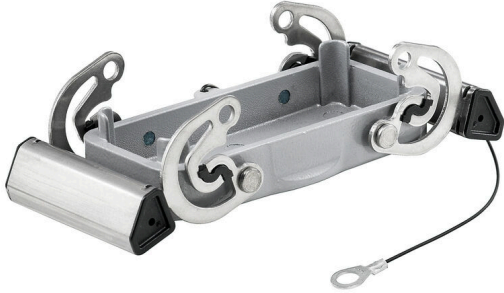

HDC 16B DODQ 2QB

Weidmüller Interface GmbH & Co. KG
 Klingenbergstraße 26
 D-32758 Detmold
 Germany

www.weidmueller.com

금형 주조한 특수 합금과 멀티 레이어 표면 실링 처리가 HDC 하우징을 완벽하게 보호합니다.

빈틈없이 설계된 인터록 시스템은 스테인리스 스틸로 제작되었습니다. 따라서 제품 수명이 길 뿐만 아니라 부식과 충격에 강합니다.

하우징 인터록 시스템은 통합 안전을 제공합니다. 특허를 받은 바이드물러의 고유한 스프링 시스템은 하우징 인터록에 안전한 그립감을 제공하고 인터록 시스템이 실수로 열리지 않도록 방지합니다.

레이저 마킹을 활용하면 쉽고 빠르게 마킹할 수 있습니다. 각 하우징 제품을 신속하게 지정하고 배치할 수 있도록 레이저 마킹을 통해 각 하우징을 영구적으로 라벨링합니다. 바이드물러 RockStar® IP 65 / NEMA 타입 4X 하우징 - IP 65 보호 등급의 산업용 하우징을 위한 1차적 선택.

일반 주문 데이터

버전	HDC 인클로저, 설치 사이즈: 6, 보호 등급: IP65, 삽입됨 상태, 하우징 하단부용 커버, 상단 측면의 측면 록킹 클램프, 표준, 케이블 엔트리 사이즈: none
주문 번호	1009090000
유형	HDC 16B DODQ 2QB
GTIN (EAN)	4032248713837
수량	1 items

HDC 16B DODQ 2QB

Weidmüller Interface GmbH & Co. KG
 Klingenbergstraße 26
 D-32758 Detmold
 Germany