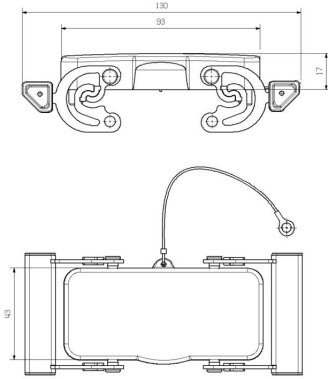

HDC 16B DODQ 2QB

Weidmüller Interface GmbH & Co. KG
Klingenbergstraße 26
D-32758 Detmold
Germany

www.weidmueller.com

기술 데이터

설치 사이즈	6	케이블 인입	베이스용
유형	커버	클램프 버전	사이드 록킹 클램프
실링	밀봉 없음	컬러(RAL)	RAL 7035
BG	6	ModuPlug®에 적합함	예

일반 데이터

UL 94 가연성 등급	None	표면 마감	파우더 코팅
보호 등급	IP65, 삽입됨 상태		

크기

케이블 인입	베이스용	폭 하우징 C	43 mm
총 길이 하우징	93.3 mm	하우징 B의 높이	17 mm

분류

ETIM 8.0	EC000437	ETIM 9.0	EC000437
ETIM 10.0	EC000437	ECLASS 14.0	27-44-02-02
ECLASS 15.0	27-44-02-02		

도면