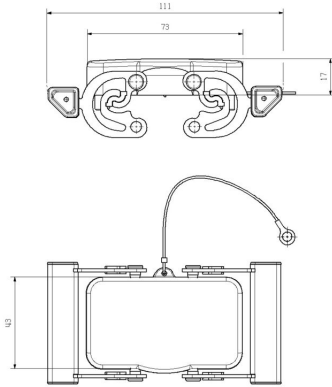

HDC 10B DODQ 2QB

Weidmüller Interface GmbH & Co. KG
Klingenbergstraße 26
D-32758 Detmold
Germany

www.weidmueller.com

도면