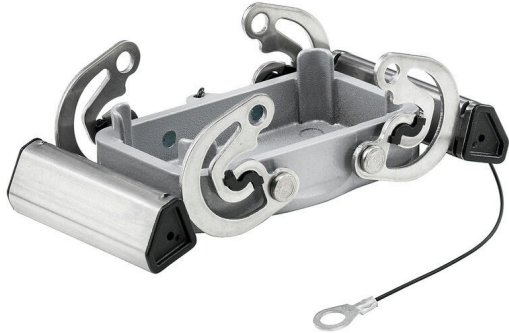

HDC 10B DODQ 2QB

Weidmüller Interface GmbH & Co. KG  
 Klingenbergstraße 26  
 D-32758 Detmold  
 Germany

www.weidmueller.com

금형 주조한 특수 합금과 멀티 레이어 표면 실링 처리가 HDC 하우징을 완벽하게 보호합니다.  
 빈틈없이 설계된 인터록 시스템은 스테인리스 스틸로 제작되었습니다. 따라서 제품 수명이 길 뿐만 아니라 부식과 충격에 강합니다.  
 하우징 인터록 시스템은 통합 안전을 제공합니다. 특허를 받은 바이드물러의 고유한 스프링 시스템은 하우징 인터록에 안전한 그립감을 제공하고 인터록 시스템이 실수로 열리지 않도록 방지합니다.  
 레이저 마킹을 활용하면 쉽고 빠르게 마킹할 수 있습니다. 각 하우징 제품을 신속하게 지정하고 배치할 수 있도록 레이저 마킹을 통해 각 하우징을 영구적으로 라벨링합니다.  
 바이드물러 RockStar® IP 65 / NEMA 타입 4X 하우징 - IP 65 보호 등급의 산업용 하우징을 위한 1차적 선택.

일반 주문 데이터

주문 번호	1009080000
유형	<a href="#">HDC 10B DODQ 2QB</a>
GTIN (EAN)	4032248713820
수량	1 items

기술 데이터

승인

승인

ROHS 준수

치수 및 중량

순중량 132 g

온도

한계 온도 -40 °C ... 125 °C

환경 제품 규정 준수

RoHS 준수 상태 준수, 예외 미존재  
REACH SVHC Potassium perfluorobutane sulfonate 29420-49-3  
SCIP e98b2b24-ba23-41bf-8d19-Odda3647412f

버전

케이블 글랜드 수	0	케이블 엔트리 사이즈	none
상단부/하단부/리드	커버	커버	커버 포함
측면 케이블 인입 수	0	하우징 디자인	하우징 하단부용 커버
잠금 시스템 디자인	상단 측면의 측면 록킹 클램프	설계	표준
설치 사이즈	4	케이블 인입	베이스용
유형	커버	실링	밀봉 없음
컬러(RAL)	RAL 7001	BG	4
ModuPlug®에 적합함	예		