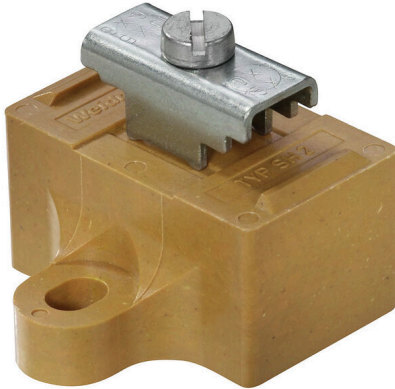

제품 이미지

Klippon® Connect 포트폴리오의 종합적인 액세스리는  
 마지막 세부 사항까지 완벽하게 일치합니다. 따라서  
 요구되는 규범을 준수하면서도 장착이 용이합니다.

일반 주문 데이터

버전	버스바 지원, 중간 노란색, 130 °C, 너비: 40 mm, V-0, KrG, 스크류
주문 번호	<a href="#">0641720000</a>
유형	SH 2 S
GTIN (EAN)	4008190166304
수량	10 items

SH 2 S

**Weidmüller Interface GmbH & Co. KG**  
 Klingenbergstraße 26  
 D-32758 Detmold  
 Germany

www.weidmueller.com

기술 데이터

승인

ROHS 준수

치수 및 중량

깊이	35.5 mm	깊이 (인치)	1.3976 inch
높이	40 mm	높이 (인치)	1.5748 inch
너비	40 mm	폭 (인치)	1.5748 inch
순중량	26.9 g		

온도

주변 온도	-5 °C...40 °C	연속 작동 온도, 최소	-60 °C
연속 작동 온도, 최대	130 °C		

환경 제품 규정 준수

RoHS 준수 상태	준수, 예외 미존재
REACH SVHC	0.1 wt% 이상의 SVHC 없음

시스템 사양

버전	장착 레일용
----	--------

일반

극 수	1	표면 마감	기타 모두
-----	---	-------	-------

자재 데이터

기본 재질	KrG	표면 마감	기타 모두
컬러 코드	중간 노란색	UL 94 가연성 등급	V-0

추가 기술 데이터

장착 유형	스크류
-------	-----

클램프용 컨덕터(정격 결선)

결선 유형	기타
-------	----

분류

ETIM 8.0	EC001166	ETIM 9.0	EC001166
ETIM 10.0	EC001166	ECLASS 14.0	27-40-06-07
ECLASS 15.0	27-40-06-07		