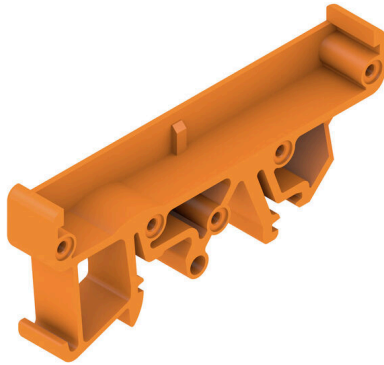

**RF RS 70 LI/A2/O.SG OR 1665**

**Weidmüller Interface GmbH & Co. KG**  
 Klingenbergstraße 26  
 D-32758 Detmold  
 Germany

www.weidmueller.com

RS 70 프로파일은 조립 레일을 위한 플러그형 모듈방식 시스템으로, 필요한 길이로 유연하게 확장할 수 있습니다. 다양한 길이로 구성된 중간 섹션들로 구성되어 있습니다. 스냅인 풋을 포함하거나 포함하지 않은 옵션과 통합 마킹 옵션이 있는 엔드 플레이트를 선택할 수 있습니다. PCB는 측면에서 인서트되며, 영구적으로 통합된 래칭 피트는 안정적인 고정을 가능하게 합니다.

**일반 주문 데이터**

버전	클립인 풋, RS 70 주황색, 엔드 플레이트 DIN 레일 마운팅 왼쪽, 너비: 10 mm
주문 번호	<a href="#">0119660000</a>
유형	RF RS 70 LI/A2/O.SG OR 1665
GTIN (EAN)	4008190096106
수량	20 items

**RF RS 70 LI/A2/O.SG OR 1665**

**Weidmüller Interface GmbH & Co. KG**  
 Klingenbergstraße 26  
 D-32758 Detmold  
 Germany

www.weidmueller.com

기술 데이터

승인

ROHS 준수

치수 및 중량

깊이	28.6 mm	깊이 (인치)	1.126 inch
높이	70 mm	높이 (인치)	2.7559 inch
가장 낮은 버전의 높이	32 mm	너비	10 mm
폭 (인치)	0.3937 inch	순중량	5.04 g

환경 제품 규정 준수

RoHS 준수 상태 준수, 예외 미존재  
 REACH SVHC 0.1 wt% 이상의 SVHC 없음