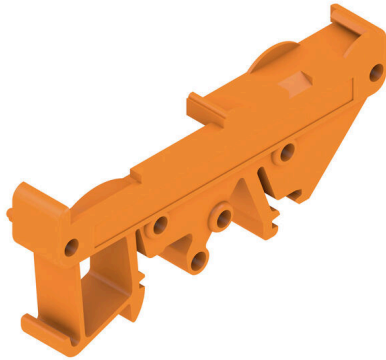

RF RS 70 RE/A3/M.BEZ OR

Weidmüller Interface GmbH & Co. KG
 Klingenbergstraße 26
 D-32758 Detmold
 Germany

www.weidmueller.com

RS 70 프로파일은 조립 레일을 위한 플러그형 모듈방식 시스템으로, 필요한 길이로 유연하게 확장할 수 있습니다. 다양한 길이로 구성된 중간 섹션들로 구성되어 있습니다. 스냅인 풋을 포함하거나 포함하지 않은 옵션과 통합 마킹 옵션이 있는 엔드 플레이트를 선택할 수 있습니다. PCB는 측면에서 인서트되며, 영구적으로 통합된 래칭 피트는 안정적인 고정을 가능하게 합니다.

일반 주문 데이터

버전	클립인 풋, RS 70 주황색, 엔드 플레이트 DIN 레일 마운팅 오른쪽, 너비: 13.7 mm
주문 번호	0119560000
유형	RF RS 70 RE/A3/M.BEZ OR
GTIN (EAN)	4008190087111
수량	20 items

RF RS 70 RE/A3/M.BEZ OR

Weidmüller Interface GmbH & Co. KG
 Klingenbergstraße 26
 D-32758 Detmold
 Germany

www.weidmueller.com

기술 데이터

승인

ROHS 준수

치수 및 중량

깊이	29.2 mm	깊이 (인치)	1.1496 inch
높이	70 mm	높이 (인치)	2.7559 inch
가장 낮은 버전의 높이	32 mm	너비	13.7 mm
폭 (인치)	0.5394 inch	순중량	6.15 g

환경 제품 규정 준수

RoHS 준수 상태: 준수, 예외 미존재
 REACH SVHC: 0.1 wt% 이상의 SVHC 없음