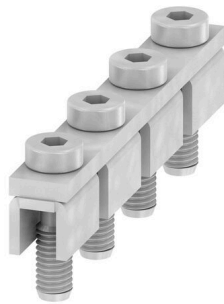

WQV 70N/4

Weidmüller Interface GmbH & Co. KG

Klingenbergstraße 26

D-32758 Detmold

Germany

www.weidmueller.com

製品イメージ

隣接する端子台に対する電位分布または乗算は、渡り配線を介して実現されます。また、追加の配線作業を容易に回避することができます。電極が破損しても、端子台の接触信頼性は確保されます。当社の品揃えは、モジュラー式端子台用での差し込み式でネジ固定可能な渡り配線システムを提供します。

一般注文データ

バージョン	渡り配線コネクタ (端子), ねじ込み, シルバークレー, 192 A, 極数: 4, ピッチ (mm) (P): 20.50, 絶縁: 11 kV, 幅: 9.5 mm
注文番号	9531290000
種別	WQV 70N/4
GTIN (EAN)	4008190351243
数量	5 items

技術データ

承認

ROHS 適合

寸法と重量

深さ	18.6 mm	奥行き (インチ)	0.7323 inch
高さ	71.5 mm	高さ (インチ)	2.815 inch
幅	9.5 mm	幅 (インチ)	0.374 inch
正味重量	64.49 g		

寸法

ピッチ (mm) (P) 20.50 mm

材料データ

基本材質 錫メッキ銅 色 シルバーグレー

評価データ

定格電圧 400 V 公称電流 192 A

追加の技術データ

固定形式 ねじ込み 設置アドバイス 直接実装
爆発試験バージョン いいえ