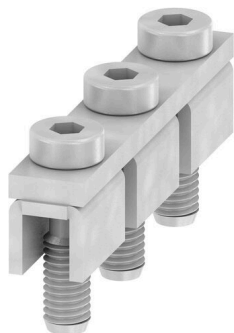

WQV 70N/3

Weidmüller Interface GmbH & Co. KG

Klingenbergstraße 26

D-32758 Detmold

Germany

www.weidmueller.com

製品イメージ

隣接する端子台に対する電位分布または乗算は、渡り配線を介して実現されます。また、追加の配線作業を容易に回避することができます。電極が破損しても、端子台の接触信頼性は確保されます。当社の品揃えは、モジュラー式端子台用での差し込み式でネジ固定可能な渡り配線システムを提供します。

一般注文データ

バージョン	渡り配線コネクタ (端子), ねじ込み, シルバークレー, 192 A, 極数: 3, ピッチ (mm) (P): 20.50, 絶縁: 11 kV, 幅: 9.5 mm
注文番号	9512250000
種別	WQV 70N/3
GTIN (EAN)	4008190403935
数量	5 items

技術データ

承認

ROHS 適合

寸法と重量

深さ	18.6 mm	奥行き (インチ)	0.7323 inch
高さ	51 mm	高さ (インチ)	2.0079 inch
幅	9.5 mm	幅 (インチ)	0.374 inch
正味重量	37.75 g		

寸法

ピッチ (mm) (P) 20.50 mm

材料データ

基本材質 錫メッキ銅 色 シルバーグレー

評価データ

定格電圧 400 V 公称電流 192 A

追加の技術データ

固定形式 ねじ込み 爆発試験バージョン いいえ