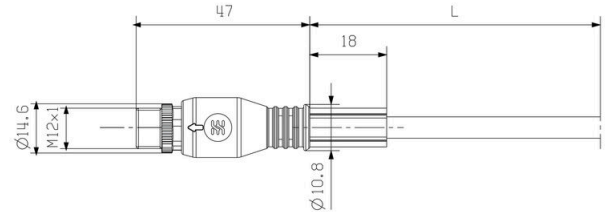

SAIL-VSB-M12G-1.5U

Weidmüller Interface GmbH & Co. KG
Klingenbergstraße 26
D-32758 Detmold
Germany

www.weidmueller.com

図面

寸法図

配線図