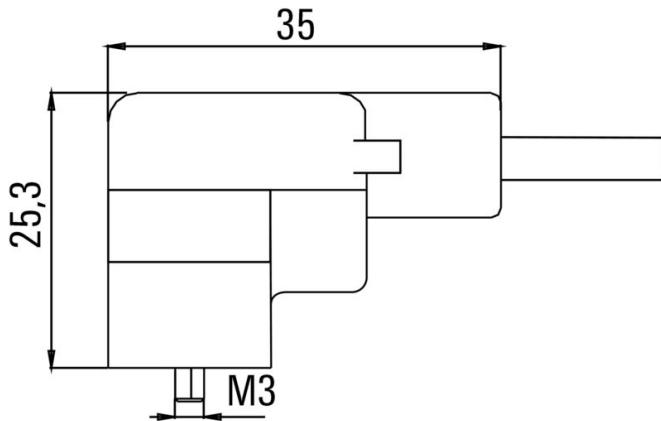

SAIL-VSC-M12G-5.0U

Weidmüller Interface GmbH & Co. KG
Klingenbergstraße 26
D-32758 Detmold
Germany

www.weidmueller.com

図面

寸法図

寸法図