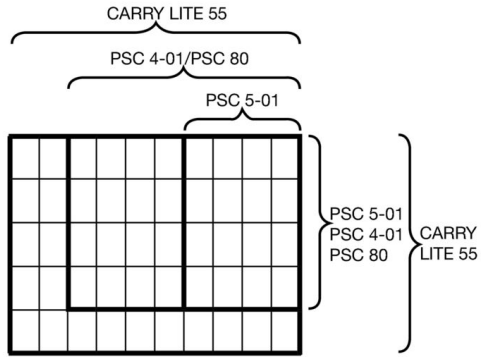

KOFFER CARRY LITE 55

Weidmüller Interface GmbH & Co. KG
Klingenbergstraße 26
D-32758 Detmold
Germany

図面

www.weidmueller.com