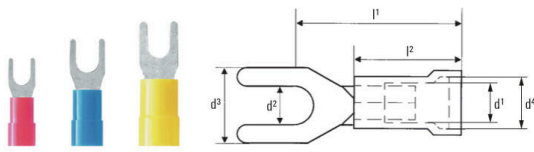

LIS 6M10 V

Weidmüller Interface GmbH & Co. KG

Klingenbergstraße 26

D-32758 Detmold

Germany

www.weidmueller.com

PVC または PC/PA 製の絶縁分岐ケーブルコネクタ

- 市販仕様
- はんだ付け無し
- 円錐型エントリーファンネル

一般注文データ

バージョン	ケーブルラグ、終端、絶縁ケーブルコネクタ, 4 mm² - 6 mm², 黄色
注文番号	9200450000
種別	LIS 6M10 V
GTIN (EAN)	40322484 10293
数量	50 items