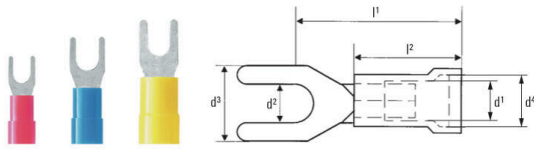

LIS 6M10 V

Weidmüller Interface GmbH & Co. KG

Klingenbergstraße 26

D-32758 Detmold

Germany

www.weidmueller.com

PVC または PC/PA 製の絶縁分岐ケーブルコネクタ

- 市販仕様
- はんだ付け無し
- 円錐型エントリーファンネル

一般注文データ

バージョン	ケーブルラグ、終端、絶縁ケーブルコネクタ, 4 mm² - 6 mm², 黄色
注文番号	9200450000
種別	LIS 6M10 V
GTIN (EAN)	40322484 10293
数量	50 items