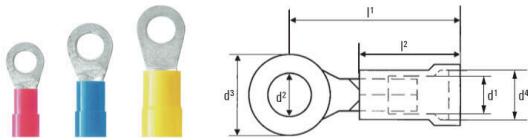

## LIR 1,5M6 V

Weidmüller Interface GmbH &amp; Co. KG

Klingenbergstraße 26  
D-32758 Detmold  
Germany

www.weidmueller.com

PVC 製の絶縁リングケーブルコネクタ

- 市販対応形状
- はんだ付け無し
- 円錐型エントリーファンネル

## 寸法と重量

深さ	5.9 mm	奥行き (インチ)	0.2323 inch
幅	27.7 mm	幅 (インチ)	1.0905 inch
正味重量	1 g		