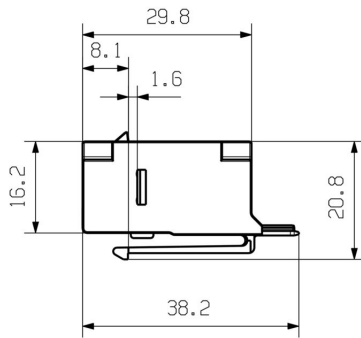

IE-XR-RJ45/RJ45-2

Weidmüller Interface GmbH & Co. KG
Klingenbergstraße 26
D-32758 Detmold
Germany

www.weidmueller.com

図面

寸法図