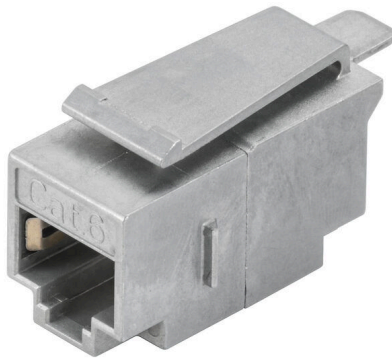

IE-XR-RJ45/RJ45-2

Weidmüller Interface GmbH & Co. KG
Klingenbergstraße 26
D-32758 Detmold
Germany

www.weidmueller.com

IE プラグインコネクタ、IP20、銅線および光ファイバーケーブル対応

一般注文データ

バージョン	取付フランジ, Cat.6A / Class EA (ISO/IEC 11801 2010), IP20
注文番号	8952950000
種別	IE-XR-RJ45/RJ45-2
GTIN (EAN)	4032248744329
数量	24 items

IE-XR-RJ45/RJ45-2

Weidmüller Interface GmbH & Co. KG
Klingenbergstraße 26
D-32758 Detmold
Germany

www.weidmueller.com

技術データ

承認

ROHS 適合

寸法と重量

正味重量 21.33 g

温度

保管温度 動作温度 -40 °C...70 °C
取り付け温度

環境製品コンプライアンス

RoHS 対応状況 準拠 (免除なし)
REACH SVHC 0.1wt%を超えるSVHCは含まれていません

一般データ

接続 1	RJ45	ハウジング主要材質	亜鉛ダイカスト
カテゴリー	Cat.6A / Class EA (ISO/ IEC 11801 2010)	シールド	360°シールド接点
保護度合い	IP20	インサート圧力	≤ 30 N
プラグング回数	750		