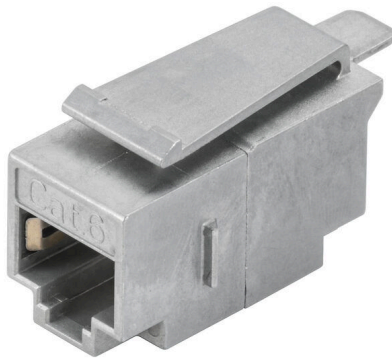

IE-XR-RJ45/RJ45-2

Weidmüller Interface GmbH & Co. KG
Klingenbergstraße 26
D-32758 Detmold
Germany

www.weidmueller.com

IE プラグインコネクタ、IP20、銅線および光ファイバーケーブル対応

一般注文データ

バージョン	取付フランジ, Cat.6A / Class EA (ISO/IEC 11801 2010), IP20
注文番号	8952950000
種別	IE-XR-RJ45/RJ45-2
GTIN (EAN)	4032248744329
数量	24 items

IE-XR-RJ45/RJ45-2

Weidmüller Interface GmbH & Co. KG
Klingenbergstraße 26
D-32758 Detmold
Germany

www.weidmueller.com

技術データ

承認

ROHS 適合

寸法と重量

正味重量 21.33 g

温度

保管温度 動作温度 -40 °C...70 °C
取り付け温度

環境製品コンプライアンス

RoHS 対応状況 準拠 (免除なし)
REACH SVHC 0.1wt%を超えるSVHCは含まれていません

一般データ

接続 1	RJ45	ハウジング主要材質	亜鉛ダイカスト
カテゴリー	Cat.6A / Class EA (ISO/ IEC 11801 2010)	シールド	360°シールド接点
保護度合い	IP20	インサート圧力	≤ 30 N
プラグイン回数	750		