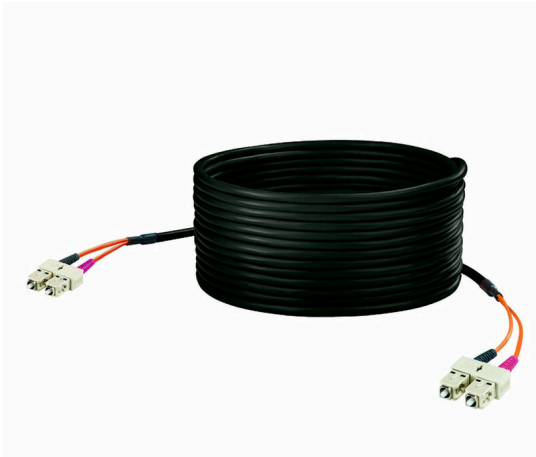

## IE-FM6D2UE0005MSD0SD0X

Weidmüller Interface GmbH & Co. KG  
Klingenbergstraße 26  
D-32758 Detmold  
Germany

www.weidmueller.com

組立済 IE ケーブル、光ファイバブレークアウトケーブル、マルチモード、SC デュプレックス - SC デュプレックス、黒色, コア直径 62.5 μm

## 一般注文データ

バージョン	ドラグラインケーブル, SCデュプレックスIP 20, SCデュプレックスIP 20, 62.5 μm, PUR, 5 m
注文番号	<a href="#">8876440050</a>
種別	IE-FM6D2UE0005MSD0SD0X
GTIN (EAN)	4032248609932
数量	1 items