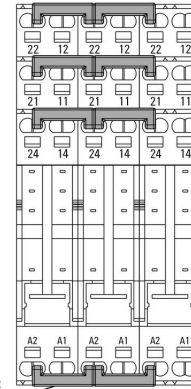

www.weidmueller.com

技術データ

承認

ROHS 適合

寸法と重量

幅 15.8 mm 幅 (インチ) 0.622 inch
正味重量 0.9 g

温度

保管温度 -40 °C...85 °C 周囲温度 -40 °C...85 °C
動作温度 湿度 相对湿度40°C/93%、結露なし

交差接続データ

定格電流 12 A 絶縁 はい
接触防止 はい 色 白色
交差接続端子数 2 極数 2
ピッチ (mm) (P) 13.00 mm

図面

使用例

How to install cross connection

Plug cross connection direct
into wire-connection opening

ケーブル接続の渡り配線のプラグ

使用例

Sockets:
SRC-I 2CO P
Part-No. 8869500000

Cross connection:
SRC-I QV P
Part-No. 8870840000

隣接ベース上の同一接続対応
の渡り配線コネクタブリッジ