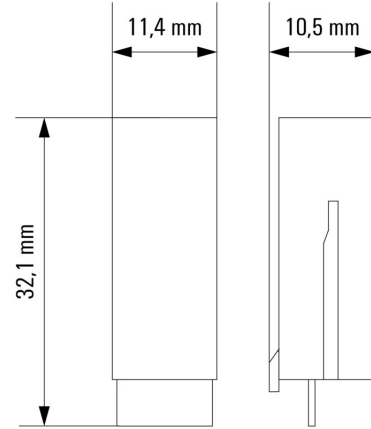

RIM-I 3 110/230VUC GN

Weidmüller Interface GmbH & Co. KG
Klingenbergstraße 26
D-32758 Detmold
Germany

www.weidmueller.com

図面