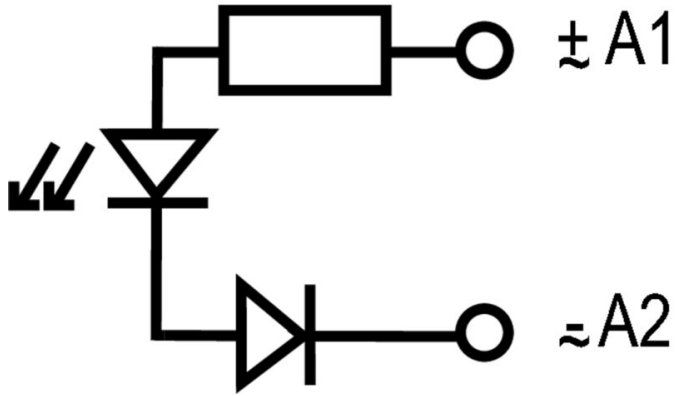

寸法図

RIM-I 3 110/230VUC GN

Weidmüller Interface GmbH & Co. KG
Klingenbergstraße 26
D-32758 Detmold
Germany

www.weidmueller.com

図面

配線図