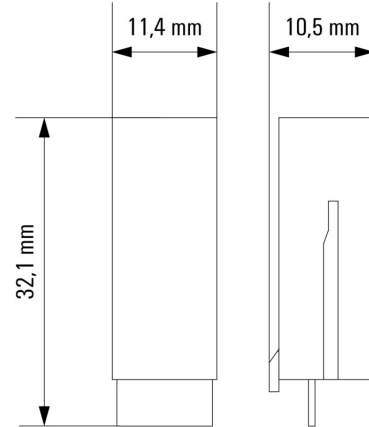

RIM-I 3 24/60VUC GN

Weidmüller Interface GmbH & Co. KG
Klingenbergstraße 26
D-32758 Detmold
Germany

www.weidmueller.com

図面