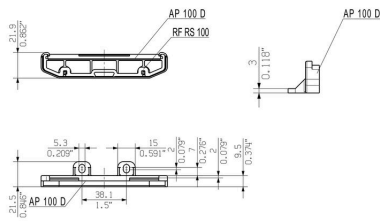

## 寸法と重量

深さ	21.9 mm	奥行き (インチ)	0.8622 inch
高さ	108.2 mm	高さ (インチ)	4.2598 inch
幅	22 mm	幅 (インチ)	0.8661 inch
正味重量	7.5 g		

[www.weidmuller.com](http://www.weidmuller.com)

図面

DIRECT MOUNTING  
FOR BOTH SIDES (RIGHT AND LEFT)