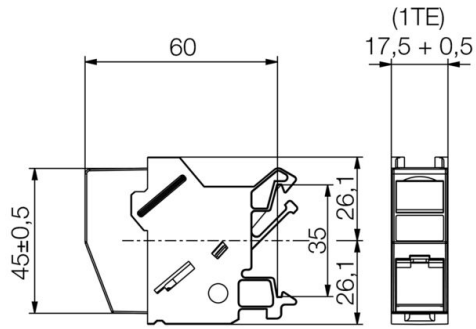

IE-XM-ST/ST

Weidmüller Interface GmbH & Co. KG
Klingenbergstraße 26
D-32758 Detmold
Germany

図面

www.weidmueller.com

寸法図