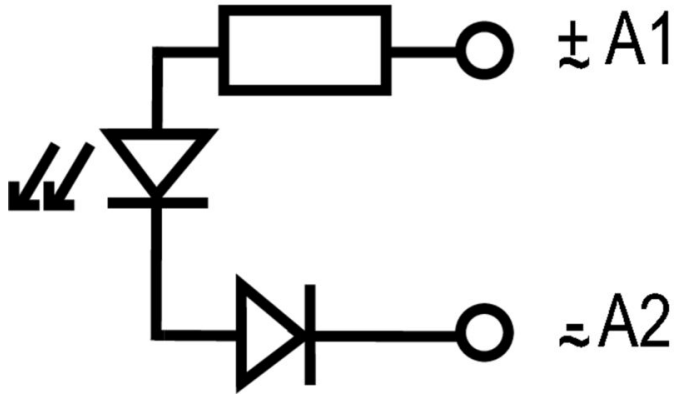

E223759

寸法と重量

深さ	34.5 mm	奥行き (インチ)	1.3583 inch
高さ	9 mm	高さ (インチ)	0.3543 inch
幅	12.5 mm	幅 (インチ)	0.4921 inch
正味重量	2.95 g		

温度

保管温度	-40 °C...70 °C	動作温度	-40 °C...70 °C
湿度	相対湿度40°C/93%、結露なし		

環境製品コンプライアンス

RoHS 対応状況	準拠 (免除あり)
RoHS 適用除外 (該当する場合/既知の場合)	7a, 7cl
REACH SVHC	Lead 7439-92-1
SCIP	2f8197d4-bb8c-4bf4-a0f8-f906b0694c85

接続データ

導体接続方法 プラグイン接続

分類

ETIM 8.0	EC002586	ETIM 9.0	EC002586
ETIM 10.0	EC002586	ECLASS 14.0	27-37-16-92
ECLASS 15.0	27-37-16-92		

図面

配線図

寸法図