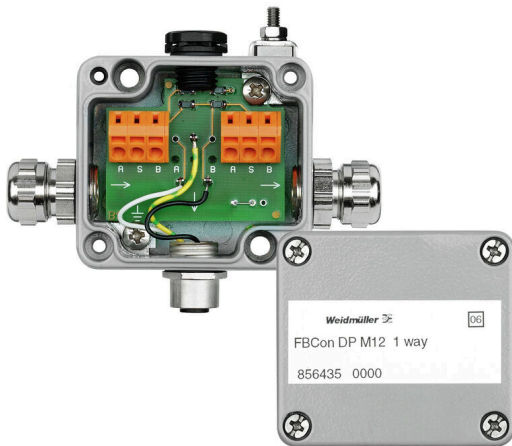

FBCON DP M12 1WAY

Weidmüller Interface GmbH & Co. KG

Klingenbergstraße 26

D-32758 Detmold

Germany

www.weidmueller.com

Profibus DP および Modbus RS485 の場合、FBCon 規格の T 型分電器および端子は、各フィールドデバイスまたはリモート I/O をバスケーブルに接続します。それらの EMC ケーブルグランド、保護等級 IP66、そして幅広い動作温度範囲により、過酷環境下での接続を安全に保護します。

機能

- トランクとスプール用の EMC ケーブルグランド
- M12 コネクタ (スプール用)
- 外部接地スタッド
- 均圧要素
- 保護等級 IP66
- アルミニウム製およびステンレススチール製のバージョン
- Profibus DP / Modbus RS485 互換性

注：アルミニウム製エンクロージャーまたは M12 コネクタ、あるいはその両方を備えた FBCon 製品は、塩気の強い環境では使用しないでください。

技術データ

極数	3	接続種別 PE	M12スパーライン
配電種別	1方向分電器	ハウジング設計	圧力補正エレメント付き
ハウジング主要材質	アルミニウム	ケーブル導入口	真鍮ケーブルグランド、分岐ラインM12、丸型
導体外径、最大	9.5 mm	導体外径、最小	6.5 mm
取り付け方式	表面実装型	保護度合い	IP65, IP66
汚染度	3	バスシステム	プロフィバス - DP, Modbus RS485
動作電圧	30 V	ハウジング表面	ほうろう付きストープ
動作電圧 U _{最大} 、最大	30 V DC		

パーツの説明

製品概要

このデバイスは、フィールドバスシステムProfibus PA用のパッシブフィールド分電器です。このデバイスは保護等級IP66/IP67に準拠しています。機能的説明：このデバイスは、1つのフィールドデバイスを1つのフィールドバスセグメントと接続します。このデバイスは、このデバイスは、多点接地方式または一点接地方式によるシールド接地の概念をサポートしています。この接地の概念についてはProfibusのガイドラインで説明されています。