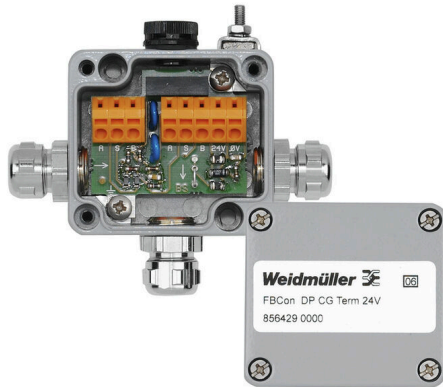

FBCON DP CG TERM 24V

Weidmüller Interface GmbH & Co. KG

Klingenbergstraße 26

D-32758 Detmold

Germany

www.weidmueller.com

Profibus DP および Modbus RS485 の場合、FBCon 規格の T 型分電器および端子は、各フィールドデバイスまたはリモート I/O をバスケーブルに接続します。それらの EMC ケーブルグランド、保護等級 IP66、そして幅広い動作温度範囲により、過酷環境下での接続を安全に保護します。

機能

- トランクとスプール用の EMC ケーブルグランド
- M12 コネクタ (スプール用)
- 外部接地スタッド
- 均圧要素
- 保護等級 IP66
- アルミニウム製およびステンレススチール製のバージョン
- Profibus DP / Modbus RS485 互換性

注：アルミニウム製エンクロージャーまたは M12 コネクタ、あるいはその両方を備えた FBCon 製品は、塩気の強い環境では使用しないでください。

一般注文データ

バージョン	バス端子付き標準分電器 (アクティブ) . ターミナータ, IP65, IP66
注文番号	8564290000
種別	FBCON DP CG TERM 24V
GTIN (EAN)	4032248404650
数量	1 items

FBCON DP CG TERM 24V

Weidmüller Interface GmbH & Co. KG
Klingenbergstraße 26
D-32758 Detmold
Germany

技術データ

極数	3	接続種別 PE	ケーブルグランド付きスパーライン
配電種別	ターミネータ	ハウジング設計	圧力補正エレメント付き
ハウジング主要材質	アルミニウム	ケーブル導入口	真鍮ケーブルグランド、丸型
導体外径、最大	9.5 mm	導体外径、最小	6.5 mm
取り付け方式	表面実装型	保護度合い	IP65, IP66
汚染度	3	バスシステム	プロフィバス - DP, Modbus RS485
動作電圧	30 V	ハウジング表面	ほうろう付きストープ
動作電圧 U _{最大} 、最大	30 V DC		