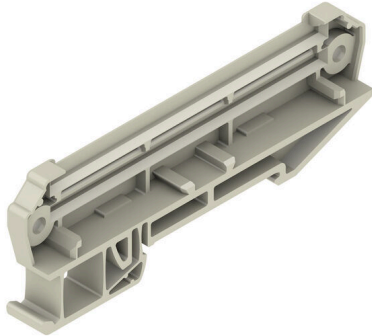

## AP RF 80 LI 2025

Weidmüller Interface GmbH &amp; Co. KG

Klingenbergstraße 26

D-32758 Detmold

Germany

www.weidmueller.com

RS 100 Profiは、DINレールの取り付けと壁掛けの両方が可能であるため、お客様の取り付けニーズに合った柔軟性の高いソリューションをご用意しています。この汎用性により、さまざまな環境や用途への統合が容易になります。ハウジングはユーロカードPCB標準に使用できます。

プロファイルはサイズに合わせてカットできるため、特定の要件に合わせて正確に適合させることができます。特に重いコンポーネントの場合は、さらにロッキングフィートを使用して安定性を高め、設備の安全性を向上させることができます。

もう1つの実用的機能とは、カバー型プロファイル（異形材）を使用して大きなコンポーネントを保護するオプションです。

## 一般注文データ

バージョン	エンドプレート, RS 80 ベブルグレー, エンドプレート DIN 取り付けレール左, 幅: 30 mm
注文番号	<a href="#">8156210000</a>
種別	AP RF 80 LI 2025
GTIN (EAN)	4008190978198
数量	20 items