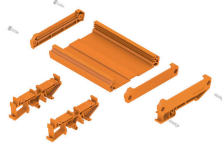

一般データ

色 ベブルグレー
カラーチャート (類似) RAL 7032
保護度合い IP20がインストール済み
封止オプション いいえ

分類

ETIM 8.0	EC001031	ETIM 9.0	EC002779
ETIM 10.0	EC002779	ECLASS 14.0	27-19-06-02
ECLASS 15.0	27-19-06-02		

AP RF 80 LI 2025

Weidmüller Interface GmbH & Co. KG
Klingenbergstraße 26
D-32758 Detmold
Germany

アクセサリ

www.weidmueller.com

RS 80 - プロファイルハウジング

RS 80プロファイルは、取り付けレールと壁掛けの両方が可能であるため、幅広い取り付けオプションをご用意しています。これにより、空間的な条件と要件に柔軟に適合できるようになります。特に重いコンポーネントの場合は、追加のロックフィートを使用して安定性を向上させることができます。

RS80プロファイルのもう1つの利点は、サイズに合わせて個別にカットできる点です。これにより、必要に応じてシステムを正確に設計する自由が得られます。