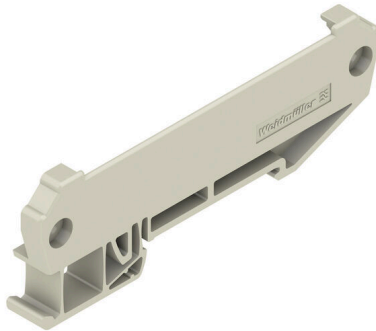

AP RF 80 RE 2025

Weidmüller Interface GmbH & Co. KG

Klingenbergstraße 26

D-32758 Detmold

Germany

www.weidmueller.com

RS 100 Profiは、DINレールの取り付けと壁掛けの両方が可能であるため、お客様の取り付けニーズに合った柔軟性の高いソリューションをご用意しています。この汎用性により、さまざまな環境や用途への統合が容易になります。ハウジングはユーロカードPCB標準に使用できます。

プロファイルはサイズに合わせてカットできるため、特定の要件に合わせて正確に適合させることができます。特に重いコンポーネントの場合は、さらにロッキングフィートを使用して安定性を高め、設備の安全性を向上させることができます。

もう1つの実用的機能とは、カバー型プロファイル（異形材）を使用して大きなコンポーネントを保護するオプションです。

一般注文データ

バージョン	エンドプレート, RS 80 ベブルグレー, エンドプレート DIN 取り付けレール右, 幅: 30 mm
注文番号	8156200000
種別	AP RF 80 RE 2025
GTIN (EAN)	4008190175740
数量	20 items

技術データ

承認

ROHS 適合

寸法と重量

深さ	9 mm	奥行き (インチ)	0.3543 inch
高さ	86.4 mm	高さ (インチ)	3.4016 inch
幅	30 mm	幅 (インチ)	1.1811 inch
正味重量	6 g		

環境製品コンプライアンス

RoHS 対応状況 準拠 (免除なし)
REACH SVHC 0.1wt%を超えるSVHCは含まれていません

材質データ

AP RF 80 RE 2025

Weidmüller Interface GmbH & Co. KG
Klingenbergstraße 26
D-32758 Detmold
Germany

図面

www.weidmueller.com

RAIL MOUNTING
WITH LOCKING FOOT

RS 80 - プロファイルハウジング

RS 80プロファイルは、取り付けレールと壁掛けの両方が可能であるため、幅広い取り付けオプションをご用意しています。これにより、空間的な条件と要件に柔軟に適合できるようになります。特に重いコンポーネントの場合は、追加のロックフィートを使用して安定性を向上させることができます。