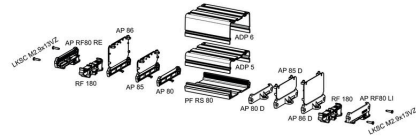

AP RF 80 RE 2025

Weidmüller Interface GmbH & Co. KG
Klingenbergstraße 26
D-32758 Detmold
Germany

図面

www.weidmueller.com

RAIL MOUNTING
WITH LOCKING FOOT