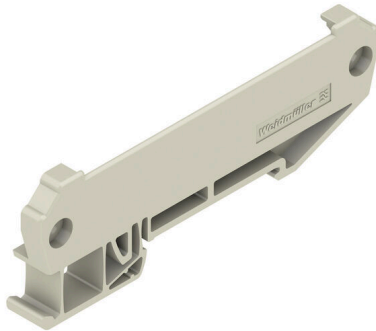

AP RF 80 RE 2025

Weidmüller Interface GmbH & Co. KG

Klingenbergstraße 26

D-32758 Detmold

Germany

www.weidmueller.com

RS 100 Profiは、DINレールの取り付けと壁掛けの両方が可能であるため、お客様の取り付けニーズに合った柔軟性の高いソリューションをご用意しています。この汎用性により、さまざまな環境や用途への統合が容易になります。ハウジングはユーロカードPCB標準に使用できます。

プロファイルはサイズに合わせてカットできるため、特定の要件に合わせて正確に適合させることができます。特に重いコンポーネントの場合は、さらにロッキングフィートを使用して安定性を高め、設備の安全性を向上させることができます。

もう1つの実用的機能とは、カバー型プロファイル（異形材）を使用して大きなコンポーネントを保護するオプションです。

一般注文データ

バージョン	エンドプレート, RS 80 ベブルグレー, エンドプレート DIN 取り付けレール右, 幅: 30 mm
注文番号	8156200000
種別	AP RF 80 RE 2025
GTIN (EAN)	4008190175740
数量	20 items

技術データ

承認

ROHS 適合

寸法と重量

深さ	9 mm	奥行き (インチ)	0.3543 inch
高さ	86.4 mm	高さ (インチ)	3.4016 inch
幅	30 mm	幅 (インチ)	1.1811 inch
正味重量	6 g		

環境製品コンプライアンス

RoHS 対応状況 準拠 (免除なし)
REACH SVHC 0.1wt%を超えるSVHCは含まれていません

材質データ