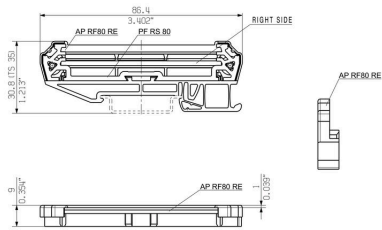

AP RF 80 RE 2025

Weidmüller Interface GmbH & Co. KG
Klingenbergstraße 26
D-32758 Detmold
Germany

図面

www.weidmueller.com

RAIL MOUNTING
WITH LOCKING FOOT