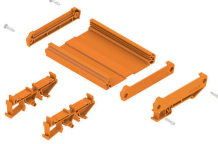

AP RF 80 RE 2025

Weidmüller Interface GmbH & Co. KG
Klingenbergstraße 26
D-32758 Detmold
Germany

図面

www.weidmueller.com

RAIL MOUNTING
WITH LOCKING FOOT

AP RF 80 RE 2025

Weidmüller Interface GmbH & Co. KG
Klingenbergstraße 26
D-32758 Detmold
Germany

アクセサリ

www.weidmueller.com

RS 80 - プロファイルハウジング

RS 80プロファイルは、取り付けレールと壁掛けの両方が可能であるため、幅広い取り付けオプションをご用意しています。これにより、空間的な条件と要件に柔軟に適合できるようになります。特に重いコンポーネントの場合は、追加のロックフィートを使用して安定性を向上させることができます。

RS80プロファイルのもう1つの利点は、サイズに合わせて個別にカットできる点です。これにより、必要に応じてシステムを正確に設計する自由が得られます。