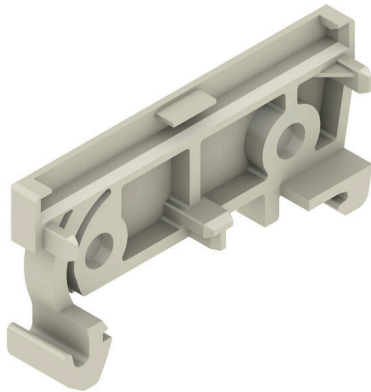

## AP 45/LI GR 2025

Weidmüller Interface GmbH &amp; Co. KG

Klingenbergstraße 26

D-32758 Detmold

Germany

www.weidmueller.com

RS 100 Profiは、DINレールの取り付けと壁掛けの両方が可能であるため、お客様の取り付けニーズに合った柔軟性の高いソリューションをご用意しています。この汎用性により、さまざまな環境や用途への統合が容易になります。ハウジングはユーロカードPCB標準に使用できます。

プロファイルはサイズに合わせてカットできるため、特定の要件に合わせて正確に適合させることができます。特に重いコンポーネントの場合は、さらにロッキングフィートを使用して安定性を高め、設備の安全性を向上させることができます。

もう1つの実用的機能とは、カバー型プロファイル（異形材）を使用して大きなコンポーネントを保護するオプションです。

## 一般注文データ

バージョン	エンドプレート, RS 45 ベブルグレー, エンドプレート DIN 取り付けレール左, 幅: 8 mm
注文番号	<a href="#">8143910000</a>
種別	AP 45/LI GR 2025
GTIN (EAN)	4008190003111
数量	20 items