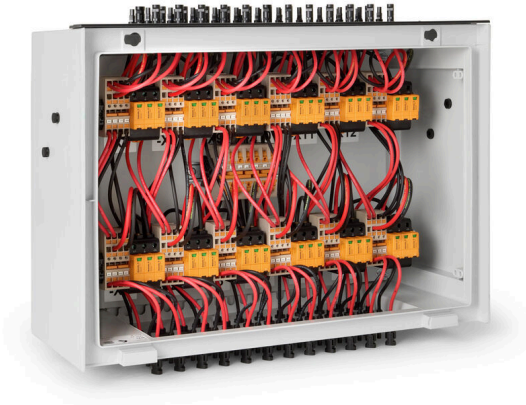

PV 118SFXCXXV101TXPX15LWW

Weidmüller Interface GmbH & Co. KG
 Klingenbergstraße 26
 D-32758 Detmold
 Germany

www.weidmueller.com

マルチ MPPT スtringインバーター用標準ポートフォリオ
 スtringとインバーターを過電圧から保護します。
 長いケーブルとStringインバーター入力 (MPPT) の
 保護は、屋上でも発電所規模でも、太陽光発電所設置
 の円滑な操業にとって極めて重要です。この目的のため
 に、ワイドミュラーは、ケーブルなしインバーターの
 String DC 直流入力側、あるいは双方を潜在的な過電
 圧から保護するために役立つ、一連の別々のキャビネット
 を備えた製品ポートフォリオを開発しました。これら
 のソリューションにより、Weidmüller (ワイドミュ
 ラー) のソーラー PV の経験と品質規格へのこだわりを設
 置および開発業者様にお届けします。Multi-MMPT

一般注文データ

バージョン	太陽光発電, 組立てエンクロージャ, 結合器ボックス, 1500 V, 過電圧保護 I / II, WM4C, 壁掛け用, 横, 分散型インバーター, 9 MPP
注文番号	8000126426
種別	PV 118SFXCXXV101TXPX15LWW
GTIN (EAN)	4099986907355
数量	1 items

PV 118SFXCXXV101TXPX15LWW

RoHS 対応状況	準拠
REACH SVHC	0.1wt%を超えるSVHCは含まれていません

DCストリング監視

モニタリング機能	モニタリングなし
----------	----------

DC入力

直流入力数	18	
接続タイプ、DC入力ケーブル	WM4Cプラグインコネクタ	
接続DC入力ケーブル (-)	WM4Cプラグインコネクタ	
最大出力点数 (MPP)	9	
機能的アース接触	ケーブル散り入れ口	ケーブル取り入れ口数 1
		ケーブル直径、最小 6 mm
		ケーブル直径、最大 12 mm
	導体接続	接続方式 ねじ接続
入力数	18	
接続口の数	3	
接続 DC 入力ケーブル (+)	WM4Cプラグインコネクタ	
ヒューズの種別	ヒューズカートリッジもホルダーもない	
ヒューズの種類	ヒューズカートリッジもホルダーもない	