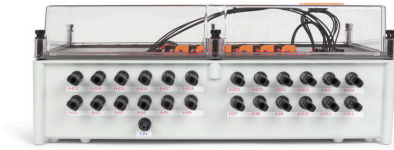

PV 224SXFXCXXVXO1TA3PA15LWW

Weidmüller Interface GmbH & Co. KG
Klingenbergstraße 26
D-32758 Detmold
Germany

図面

www.weidmueller.com