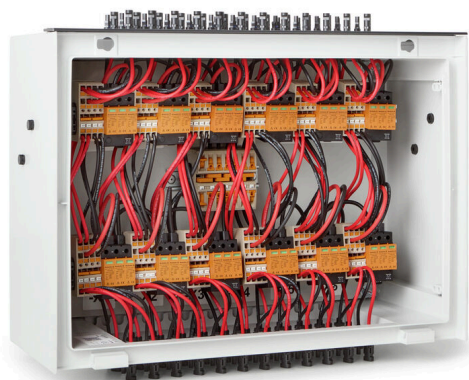

PV 124SFXCXXV101TXPX15LWW

Weidmüller Interface GmbH & Co. KG
Klingenbergstraße 26
D-32758 Detmold
Germany

www.weidmueller.com

マルチ MPPT スtringインバーター用標準ポートフォリオ

Stringとインバーターを過電圧から保護します。長いケーブルとStringインバーター入力 (MPPT) の保護は、屋上でも発電所規模でも、太陽光発電所設置の円滑な操業にとって極めて重要です。この目的のために、ワイドミュラーは、ケーブルなしインバーターのString DC 直流入力側、あるいは双方を潜在的な過電圧から保護するために役立つ、一連の別々のキャビネットを備えた製品ポートフォリオを開発しました。これらのソリューションにより、Weidmüller (ワイドミュラー) のソーラー PV の経験と品質規格へのこだわりを設置および開発業者様にお届けします。Multi-MMPT

一般注文データ

バージョン	太陽光発電, 組立てエンクロージャ, 結合器ボックス, 1500 V, 過電圧保護 I / II, WM4C, 壁掛け用, 横, 分散型インバーター, 12 MPP
注文番号	8000117002
種別	PV 124SFXCXXV101TXPX15LWW
GTIN (EAN)	4099986756199
数量	1 items

PV 124SXFXCXXV101TXPX15LWW

RoHS 対応状況	準拠
REACH SVHC	0.1wt%を超えるSVHCは含まれていません

DCストリング監視

モニタリング機能	モニタリングなし
----------	----------

DC入力

直流入力数	24		
接続タイプ、DC入力ケーブル	WM4Cプラグインコネクタ		
接続DC入力ケーブル (-)	WM4Cプラグインコネクタ		
最大出力点数 (MPP)	12		
機能的アース接触	ケーブル散り入れ口	ケーブル取り入れ口数	1
		ケーブル直径、最小	6 mm
		ケーブル直径、最大	12 mm
	導体接続	接続方式	ねじ接続
入力数	24		
接続口の数	1		
接続 DC 入力ケーブル (+)	WM4Cプラグインコネクタ		
ヒューズの種別	ヒューズカートリッジもホルダーもない		
ヒューズの種類	ヒューズカートリッジもホルダーもない		