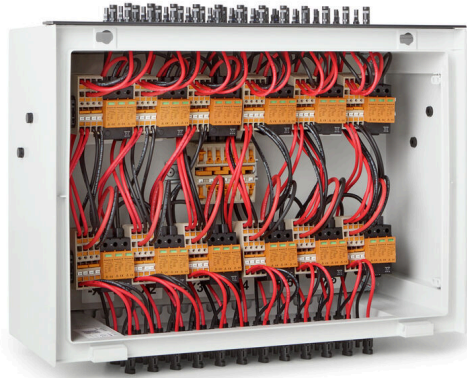

## PV 124SFXCXXV101TXPX15LWW

Weidmüller Interface GmbH & Co. KG  
Klingenbergstraße 26  
D-32758 Detmold  
Germany

www.weidmueller.com

マルチ MPPT スtringインバーター用標準ポートフォリオ  
ストリングとインバーターを過電圧から保護します。  
長いケーブルとストリングインバーター入力 (MPPT) の保護は、屋上でも発電所規模でも、太陽光発電所設置の円滑な操業にとって極めて重要です。この目的のために、ワイドミュラーは、ケーブルなしインバーターのストリング DC 直流入力側、あるいは双方を潜在的な過電圧から保護するために役立つ、一連の別々のキャビネットを備えた製品ポートフォリオを開発しました。これらのソリューションにより、Weidmüller (ワイドミュラー) のソーラー PV の経験と品質規格へのこだわりを設置および開発業者様にお届けします。Multi-MMPT