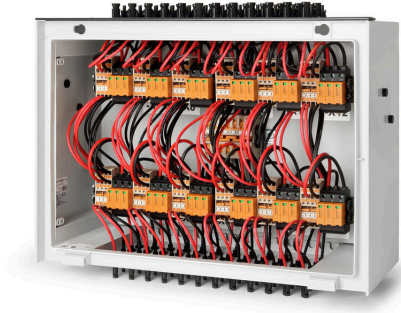

PV 124SXFXCXXV101TXPX15LWW

Weidmüller Interface GmbH & Co. KG
Klingenbergstraße 26
D-32758 Detmold
Germany

www.weidmueller.com

図面