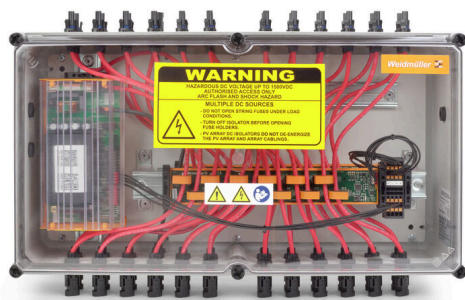

PV 216SXFXCXXVXO1TA3PA15LWW

Weidmüller Interface GmbH & Co. KG
Klingenbergstraße 26
D-32758 Detmold
Germany

www.weidmueller.com

コンパクトサイズのインテリジェント製品

PVレトロフィットモニタリングを使用することで、既存のモニタリングされていないPV-DCジェネレータ発電機端子箱をもつPVシステムにおいて文字列レベルでデータを取得できるようになります。すべてが、トレンチングや配線などの追加作業なしに実行できます。

当社のソーラーSMSモニタリングシステムによって提供される統合出力モニタリングは、PVサイトの正しい監視を行うことで最高のシステム性能を保証することができます。

さらに、当社のPVモニタリング箱は、供給されたユニットの高信頼性を保証する標準IEC / EN 61439-2:2020を満たしています。

一般注文データ

バージョン	太陽光発電, 組立てエンクロージャ, 1500 V, WM4C, 壁掛け用, 横, デジタル信号, コンポーネントの監視, 電流モニタリング, 電圧モニタリング, 温度モニタリング, 16チャンネル
注文番号	8000112718
種別	PV 216SXFXCXXVXO1TA3PA15LWW
GTIN (EAN)	4099986868601
数量	1 items