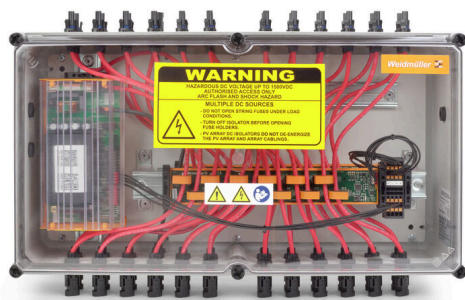

## コンパクトサイズのインテリジェント製品

PVレトロフィットモニタリングを使用することで、既存のモニタリングされていないPV-DCジェネレータ発電機端子箱をもつPVシステムにおいて文字列レベルでデータを取得できるようになります。すべてが、トレンチングや配線などの追加作業なしに実行できます。

当社のソーラーSMSモニタリングシステムによって提供される統合出力モニタリングは、PVサイトの正しい監視を行うことで最高のシステム性能を保證することができます。

さらに、当社のPVモニタリング箱は、供給されたユニットの高信頼性を保證する標準IEC / EN 61439-2:2020を満たしています。