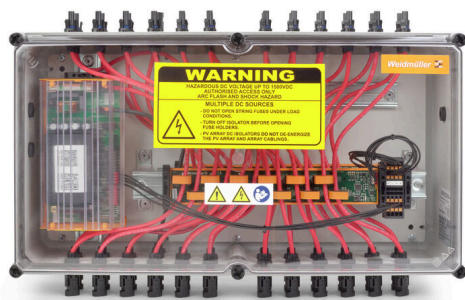

PV 212SXFXCXXVXO1TA3PA15LWW

Weidmüller Interface GmbH & Co. KG
Klingenbergstraße 26
D-32758 Detmold
Germany

www.weidmueller.com

コンパクトサイズのインテリジェント製品

PVレトロフィットモニタリングを使用することで、既存のモニタリングされていないPV-DCジェネレータ発電機端子箱をもつPVシステムにおいて文字列レベルでデータを取得できるようになります。すべてが、トレンチングや配線などの追加作業なしに実行できます。

当社のソーラーSMSモニタリングシステムによって提供される統合出力モニタリングは、PVサイトの正しい監視を行うことで最高のシステム性能を保證することができます。

さらに、当社のPVモニタリング箱は、供給されたユニットの高信頼性を保證する標準IEC / EN 61439-2:2020を満たしています。

一般注文データ

バージョン	太陽光発電, 組立てエンクロージャ, 1500 V, WM4C, 壁掛け用, 横, デジタル信号, コンポーネントの監視, 電流モニタリング, 電圧モニタリング, 温度モニタリング, 12-チャンネル
注文番号	8000112715
種別	PV 212SXFXCXXVXO1TA3PA15LWW
GTIN (EAN)	4099986869493
数量	1 items

深さ	210 mm	奥行き (インチ)	8.2677 inch
高さ	302 mm	高さ (インチ)	11.8897 inch
幅	558 mm	幅 (インチ)	21.9685 inch
正味重量	7000 g		

温度

周囲温度 -20 °C...45 °C 動作温度 -20°C to +45 °C

環境製品コンプライアンス

RoHS 対応状況	準拠 (免除あり)
RoHS 適用除外 (該当する場合/既知の場合)	6al, 7a, 7cl
REACH SVHC	Lead 7439-92-1
SCIP	1d28ada4-1634-4382-8635-45f6353a6574

DCストリング監視

供給	自己発電	モニタリング機能	Solar SMS, 出力電圧、電流、温度
電圧モニタリング	Solar SMS	温度モニタリング	ソーラー SMS
電流モニタリング	ソーラー SMS		

DC入力

フューズ保護	いいえ	直流入力数	12
接続タイプ、DC入力ケーブル	WM4 Cフィールドコネクタ	接続DC入力ケーブル (-)	WM4 Cフィールドコネクタ
入力数	12	接続口の数	0
接続 DC 入力ケーブル (+)	WM4 Cフィールドコネクタ	ヒューズの種別	ヒューズカートリッジもホルダーもない
ヒューズの種類	ヒューズカートリッジもホルダーもない		