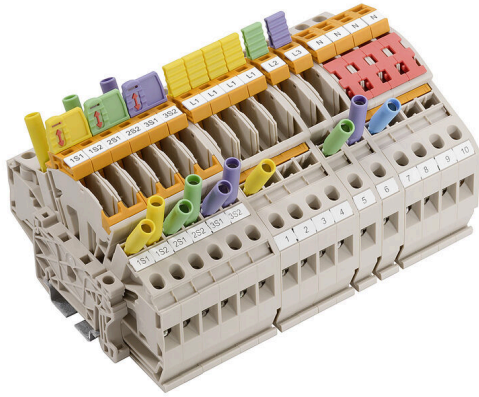

LST VDE FNN SCHRAUBE

Weidmüller Interface GmbH & Co. KG

Klingenbergstraße 26

D-32758 Detmold

Germany

www.weidmueller.com

装置のトランス配線用に組立済 SET を使用すると、時間と保管費用を節約できます。関連アクセサリを含むさまざまなアプリケーション設定を行い、ラベリングをひとつの完全なパッケージにまとめます。

一般注文データ

バージョン	テスト用断路端子, ねじ接続, ダークベージュ, 6 mm ² , 30 A, 500 V, 接続数: 32, レベル数: 1
注文番号	8000109947
種別	LST VDE FNN SCHRAUBE
GTIN (EAN)	4099986658714
数量	1 items

LST VDE FNN SCHRAUBE

Weidmüller Interface GmbH & Co. KG
Klingenbergstraße 26
D-32758 Detmold
Germany

環境製品コンプライアンス

RoHS 対応状況	準拠 (免除なし)
REACH SVHC	0.1wt%を超えるSVHCは含まれていません

クランプ用コンダクタ (定格接続)

IEC 60947-1 準拠のゲージ	A4	導体接続断面積 AWG、最大	AWG 8
接続方向	横向きに	締付けトルク、最大	1.6 Nm
締付けトルク、最小	0.8 Nm	被覆剥き長さ	12 mm
接続方式	ねじ接続	接続数	32
クランプ範囲、最大	10 mm ²	クランプ範囲、最小	0.5 mm ²
クランプネジ	M 3.5	刃寸法	0.8 x 4.0 mm
配線接続断面 AWG、最小	AWG 22	配線接続断面、ワイヤエンドフェルール 6 mm ² 付 DIN 46228/4 の細径撚線、最大	
配線接続断面、ワイヤエンドフェルール 0.5 mm ² 付 DIN 46228/4 の細径撚線、最小		配線接続断面、ワイヤエンドフェルール 6 mm ² 付 DIN 46228/1 の細径撚線、最大	
配線接続断面、ワイヤエンドフェルール 0.5 mm ² 付 DIN 46228/1 の細径撚線、最小		配線接続断面、細径撚線、最大	10 mm ²
配線接続断面、細径撚線、最小	0.5 mm ²	接続断面、撚線、最大	10 mm ²
接続断面、撚線、最小	0.5 mm ²	配線接続断面ソリッドコア、最大	10 mm ²
配線接続断面、ソリッドコア、最小	0.5 mm ²	接続断面、細径撚線、最小	0.5 mm ²

システム仕様

エンドカバープレートの要求	いいえ	レベル数	1
レベルごとのクランプポイント数	32	取り付けレール	TS 35
N 関数	いいえ	PE 関数	いいえ
PEN 関数	いいえ		

全般

導体接続断面積 AWG、最大	AWG 8	配線接続断面 AWG、最小	AWG 22
標準	IEC 60947-7-1	取り付けレール	TS 35

材料データ

基本材質	Wemid	色	ダークベージュ
操作要素の色	その他	UL 94 可燃性等級	V-0