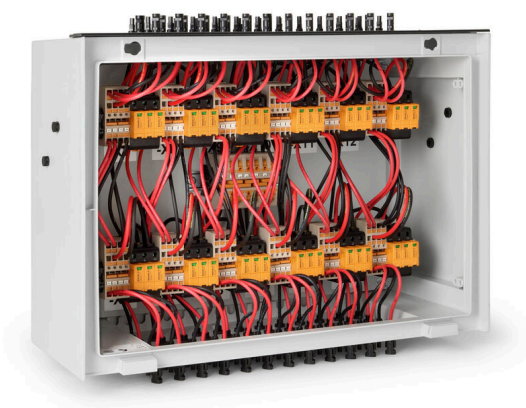

PV 124SXFXCXXV001TXPX15LWW

Weidmüller Interface GmbH & Co. KG

Klingenbergstraße 26

D-32758 Detmold

Germany

www.weidmueller.com

マルチ MPPT スtringインバーター用標準ポートフォリオ

Stringとインバーターを過電圧から保護します。長いケーブルとStringインバーター入力 (MPPT) の保護は、屋上でも発電所規模でも、太陽光発電所設置の円滑な操業にとって極めて重要です。この目的のために、ワイドミュラーは、ケーブルなしインバーターのString DC 直流入力側、あるいは双方を潜在的な過電圧から保護するために役立つ、一連の別々のキャビネットを備えた製品ポートフォリオを開発しました。これらのソリューションにより、Weidmüller (ワイドミュラー) のソーラー PV の経験と品質規格へのこだわりを設置および開発業者様にお届けします。Multi-MMPT

一般注文データ

バージョン	太陽光発電, 組立てエンクロージャ, 結合器ボックス, 1500 V, 過電圧保護, WM4C, 壁掛け用, 横, 分散型インバーター, 12 MPP
注文番号	8000109860
種別	PV 124SXFXCXXV001TXPX15LWW
GTIN (EAN)	4099986666344
数量	1 items

PV 124SFXFCXXV001TXPX15LWW

Weidmüller Interface GmbH & Co. KG
Klingenbergstraße 26
D-32758 Detmold
Germany

直流入力数	24	
接続タイプ、DC入力ケーブル	WM4Cプラグインコネクタ	
接続DC入力ケーブル (-)	WM4Cプラグインコネクタ	
最大出力点数 (MPP)	12	
機能的アース接触	ケーブル散り入れ口	ケーブル取り入れ口数 1
		ケーブル直径、最小 6 mm
		ケーブル直径、最大 12 mm
	導体接続	接続方式 ねじ接続
入力数	24	
接続口の数	1	
接続 DC 入力ケーブル (+)	WM4Cプラグインコネクタ	
ヒューズの種別	ヒューズカートリッジもホルダーもない	
ヒューズの種類	ヒューズカートリッジもホルダーもない	