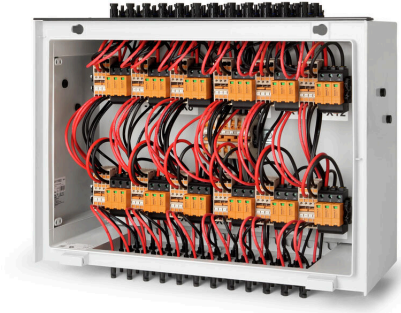

PV 124SXFXCXXV001TXPX15LWW

Weidmüller Interface GmbH & Co. KG
Klingenbergstraße 26
D-32758 Detmold
Germany

図面

www.weidmueller.com