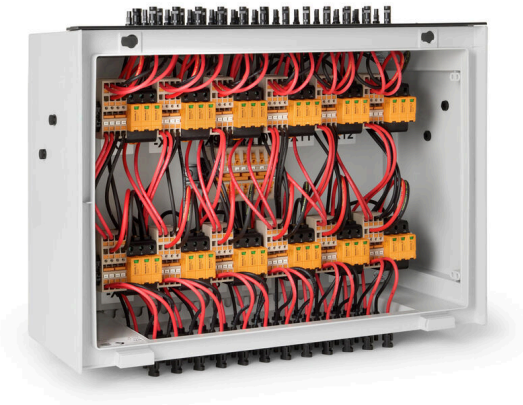

## PV 124SXFXCXXV001TXPX15LWW

Weidmüller Interface GmbH & Co. KG  
 Klingenbergstraße 26  
 D-32758 Detmold  
 Germany

www.weidmueller.com

マルチ MPPT スtringインバーター用標準ポートフォリオ  
 スtringとインバーターを過電圧から保護します。  
 長いケーブルとStringインバーター入力 (MPPT) の保護は、屋上でも発電所規模でも、太陽光発電所設置の円滑な操業にとって極めて重要です。この目的のために、ワイドミュラーは、ケーブルなしインバーターのString DC 直流入力側、あるいは双方を潜在的な過電圧から保護するために役立つ、一連の別々のキャビネットを備えた製品ポートフォリオを開発しました。これらのソリューションにより、Weidmüller (ワイドミュラー) のソーラー PV の経験と品質規格へのこだわりを設置および開発業者様にお届けします。Multi-MMPT