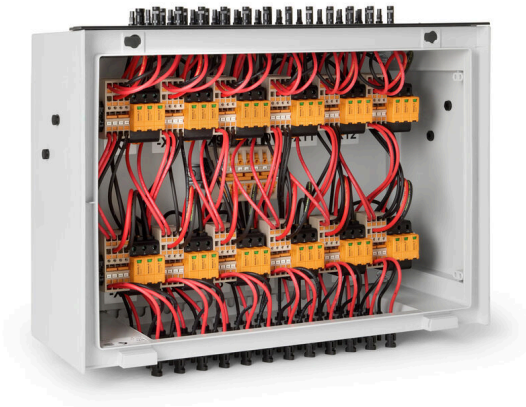

PV 118SXFXCXXV001TXPX15LWW

Weidmüller Interface GmbH & Co. KG
Klingenbergstraße 26
D-32758 Detmold
Germany

www.weidmueller.com

マルチ MPPT スtringインバーター用標準ポートフォリオ
ストリングとインバーターを過電圧から保護します。
長いケーブルとストリングインバーター入力 (MPPT) の保護は、屋上でも発電所規模でも、太陽光発電所設置の円滑な操業にとって極めて重要です。この目的のために、ワイドミュラーは、ケーブルなしインバーターのストリング DC 直流入力側、あるいは双方を潜在的な過電圧から保護するために役立つ、一連の別々のキャビネットを備えた製品ポートフォリオを開発しました。これらのソリューションにより、Weidmüller (ワイドミュラー) のソーラー PV の経験と品質規格へのこだわりを設置および開発業者様にお届けします。Multi-MMPT

一般注文データ

バージョン	太陽光発電, 組立てエンクロージャ, 結合器ボックス, 1500 V, 過電圧保護, WM4C, 壁掛け用, 横, 分散型インバーター, 9 MPP
注文番号	8000109859
種別	PV 118SXFXCXXV001TXPX15LWW
GTIN (EAN)	4099986666320
数量	1 items

PV 118SFXCXXV001TXPX15LWW

Weidmüller Interface GmbH & Co. KG
Klingenbergstraße 26
D-32758 Detmold
Germany

直流入力数	18	
接続タイプ、DC入力ケーブル	WM4Cプラグインコネクタ	
接続DC入力ケーブル (-)	WM4Cプラグインコネクタ	
最大出力点数 (MPP)	9	
機能的アース接触	ケーブル散り入れ口	ケーブル取り入れ口数 1
		ケーブル直径、最小 6 mm
		ケーブル直径、最大 12 mm
	導体接続	接続方式 ねじ接続
入力数	18	
接続口の数	1	
接続 DC 入力ケーブル (+)	WM4Cプラグインコネクタ	
ヒューズの種別	ヒューズカートリッジもホルダーもない	
ヒューズの種類	ヒューズカートリッジもホルダーもない	