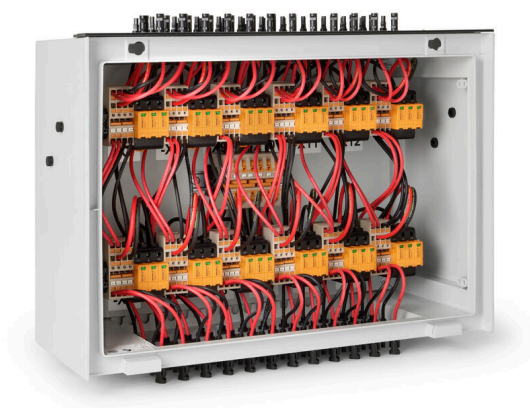

## PV 118SFXCXXV001TXPX15LWW

Weidmüller Interface GmbH &amp; Co. KG

Klingenbergstraße 26

D-32758 Detmold

Germany

www.weidmueller.com

マルチ MPPT スtringインバーター用標準ポートフォリオ

Stringとインバーターを過電圧から保護します。長いケーブルとStringインバーター入力 (MPPT) の保護は、屋上でも発電所規模でも、太陽光発電所設置の円滑な操業にとって極めて重要です。この目的のために、ワイドミュラーは、ケーブルなしインバーターのString DC 直流入力側、あるいは双方を潜在的な過電圧から保護するために役立つ、一連の別々のキャビネットを備えた製品ポートフォリオを開発しました。これらのソリューションにより、Weidmüller (ワイドミュラー) のソーラー PV の経験と品質規格へのこだわりを設置および開発業者様にお届けします。Multi-MMPT