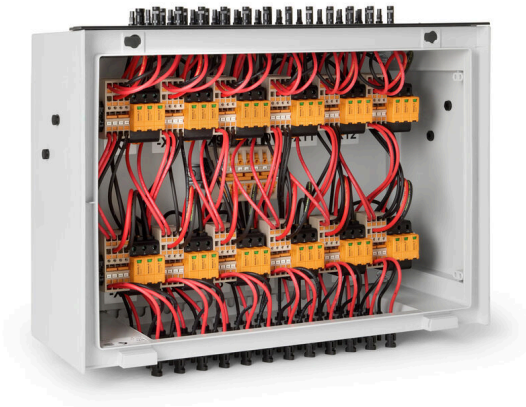

PV 112SXFXCXXV001TXPX15PWW

Weidmüller Interface GmbH & Co. KG
 Klingenbergstraße 26
 D-32758 Detmold
 Germany

www.weidmueller.com

マルチ MPPT スtringインバーター用標準ポートフォリオ

Stringとインバーターを過電圧から保護します。長いケーブルとStringインバーター入力 (MPPT) の保護は、屋上でも発電所規模でも、太陽光発電所設置の円滑な操業にとって極めて重要です。この目的のために、ワイドミュラーは、ケーブルなしインバーターのString DC 直流入力側、あるいは双方を潜在的な過電圧から保護するために役立つ、一連の別々のキャビネットを備えた製品ポートフォリオを開発しました。これらのソリューションにより、Weidmüller (ワイドミュラー) のソーラー PV の経験と品質規格へのこだわりを設置および開発業者様にお届けします。Multi-MMPT

一般注文データ

バージョン	太陽光発電, 組立てエンクロージャ, 結合器ボックス, 1500 V, 過電圧保護, WM4C, 壁掛け用, 縦, 分散型インバーター, 6 MPP
注文番号	8000109858
種別	PV 112SXFXCXXV001TXPX15PWW
GTIN (EAN)	4099986666290
数量	1 items

PV 112SFXCXXV001TXPX15PWW

Weidmüller Interface GmbH & Co. KG
Klingenbergstraße 26
D-32758 Detmold
Germany