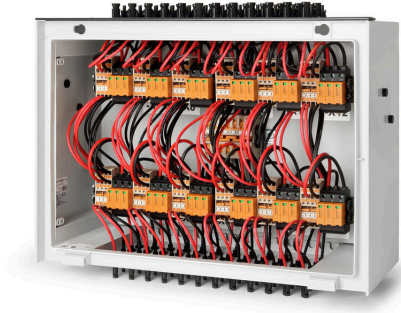

PV 112SFXFCXXV001TXPX15PWW

Weidmüller Interface GmbH & Co. KG
Klingenbergstraße 26
D-32758 Detmold
Germany

www.weidmueller.com

図面