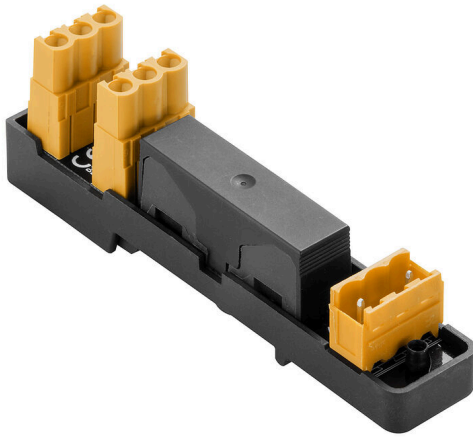

RS VERT SUPPLY BLL_F

Weidmüller Interface GmbH & Co. KG
Klingenbergstraße 26
D-32758 Detmold
Germany

www.weidmueller.com

エネルギーDINレール分電器

TS 35取付レール対応メータキャビネット内複数のエネルギー分電器

- 2ピン、色分済
- 230 V、IP 30
- ヒューズ保護モジュール 25kA

技術データ

承認

MAMID承認件数

ROHS 適合

寸法と重量

深さ	30 mm	奥行き (インチ)	1.1811 inch
高さ	93.7 mm	高さ (インチ)	3.689 inch
幅	17.9 mm	幅 (インチ)	0.7047 inch
正味重量	25 g		

温度

保管温度	-40...70 °C	動作温度	-40...70 °C
動作温度時の湿度	0 ~ 85% (結露無き事)		

環境製品コンプライアンス

RoHS 対応状況	準拠 (免除あり)
RoHS 適用除外 (該当する場合/既知の場合)	6c
REACH SVHC	Lead 7439-92-1
SCIP	5eb1df1b-4147-4ed7-aadd-d25626fdf11f

接続データ

配電回路基板用コネクタ	BLL 5.08/03/180 (中央ピンなし)	供給プラグインコネクタ	SL 5.08HC/03/180B (中央ピンなし)
-------------	--------------------------	-------------	----------------------------

評価データ

保護度合い	IP30	動作電圧	230 V
分電器接続ごとの最大電流	1.6 A		

接続フィールド

接続方式 プラグイン接続

供給接続

接続方式 プラグイン接続

ヒューズカートリッジ

電圧降下	300 mV	定格遮断性能	25 kA
溶融積分	1.5 A ² s		