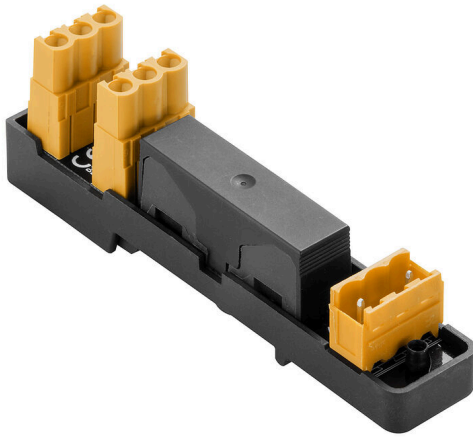

RS VERT SUPPLY BLL_F

Weidmüller Interface GmbH & Co. KG
Klingenbergstraße 26
D-32758 Detmold
Germany

www.weidmueller.com

エネルギーDINレール分電器

TS 35取付レール対応メータキャビネット内複数のエネルギー分電器

- 2ピン、色分済
- 230 V、IP 30
- ヒューズ保護モジュール 25kA

技術データ

承認

MAMID承認件数

ROHS 適合

寸法と重量

深さ	30 mm	奥行き (インチ)	1.1811 inch
高さ	93.7 mm	高さ (インチ)	3.689 inch
幅	17.9 mm	幅 (インチ)	0.7047 inch
正味重量	51.38 g		

温度

保管温度	-40...70 °C	動作温度	-40...70 °C
動作温度時の湿度	0 ~ 85% (結露無き事)		

環境製品コンプライアンス

RoHS 対応状況	準拠 (免除あり)
RoHS 適用除外 (該当する場合/既知の場合)	6c
REACH SVHC	Lead 7439-92-1
SCIP	5eb1df1b-4147-4ed7-aadd-d25626fdf11f

接続データ

配電回路基板用コネクタ	BLL 5.08/03/180 (中央ピンなし)	供給プラグインコネクタ	SL 5.08HC/03/180B (中央ピンなし)
-------------	--------------------------	-------------	----------------------------

評価データ

保護度合い	IP30	動作電圧	230 V
分電器接続ごとの最大電流	1.6 A		

接続フィールド

接続方式 プラグイン接続

供給接続

接続方式 プラグイン接続

ヒューズカートリッジ

電圧降下	300 mV	定格遮断性能	25 kA
溶融積分	1.5 A ² s		