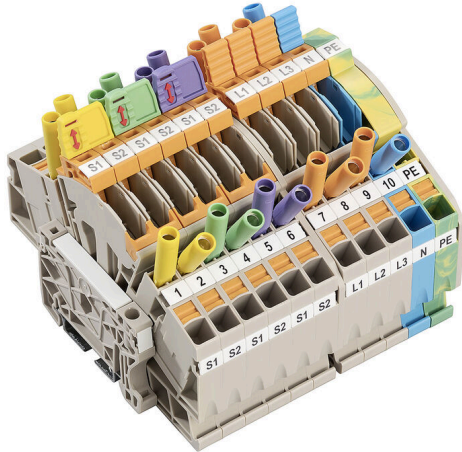

LST_CTVT_3PHASEPEATTB

Weidmüller Interface GmbH & Co. KG
Klingenbergstraße 26
D-32758 Detmold
Germany

www.weidmueller.com

装置のトランス配線用に組立済 SET を使用すると、時間と保管費用を節約できます。関連アクセサリを含むさまざまなアプリケーション設定を行い、ラベリングをひとつの完全なパッケージにまとめます。

一般注文データ

バージョン	テスト用断路端子, ダークベージュ, 青色, 緑/黄色, 6 mm ² , 30 A, 500 V, 接続数: 22, レベル数: 1
注文番号	8000082523
種別	LST_CTVT_3PHASEPEATTB
GTIN (EAN)	4064675535614
数量	1 items

LST_CTVT_3PHASEPEATTB

Weidmüller Interface GmbH & Co. KG
Klingenbergstraße 26
D-32758 Detmold
Germany

www.weidmueller.com

技術データ

承認

ROHS 適合

寸法と重量

深さ	79 mm	奥行き (インチ)	3.1102 inch
高さ	100 mm	高さ (インチ)	3.937 inch
幅	105 mm	幅 (インチ)	4.1338 inch
正味重量	470 g		

温度

保管温度	-25 °C...55 °C	連続動作温度、最小	-60 °C
連続動作温度、最大	130 °C		

環境製品コンプライアンス

RoHS 対応状況	準拠 (免除なし)
REACH SVHC	0.1wt%を超えるSVHCは含まれていません

クランプ用コンダクタ (定格接続)

IEC 60947-1 準拠のゲージ	A4	導体接続断面積 AWG、最大	AWG 8
接続方向	上部	被覆剥ぎ長さ	12 mm
接続数	22	クランプ範囲、最大	10 mm ²
クランプ範囲、最小	0.5 mm ²	刃寸法	0.8 x 4.0 mm
配線接続断面 AWG、最小	AWG 22	配線接続断面、ワイヤエンドフェルール 付 DIN 46228/4 の細径撚線、最大	6 mm ²
配線接続断面、ワイヤエンドフェルール 0.5 mm ² 付 DIN 46228/4 の細径撚線、最小		配線接続断面、ワイヤエンドフェルール 付 DIN 46228/1 の細径撚線、最大	6 mm ²
配線接続断面、ワイヤエンドフェルール 0.5 mm ² 付 DIN 46228/1 の細径撚線、最小		配線接続断面、細径撚線、最大	10 mm ²
配線接続断面、細径撚線、最小	0.5 mm ²	接続断面、撚線、最大	10 mm ²
接続断面、撚線、最小	0.5 mm ²	配線接続断面ソリッドコア、最大	10 mm ²
配線接続断面、ソリッドコア、最小	0.5 mm ²	接続断面、細径撚線、最小	0.5 mm ²